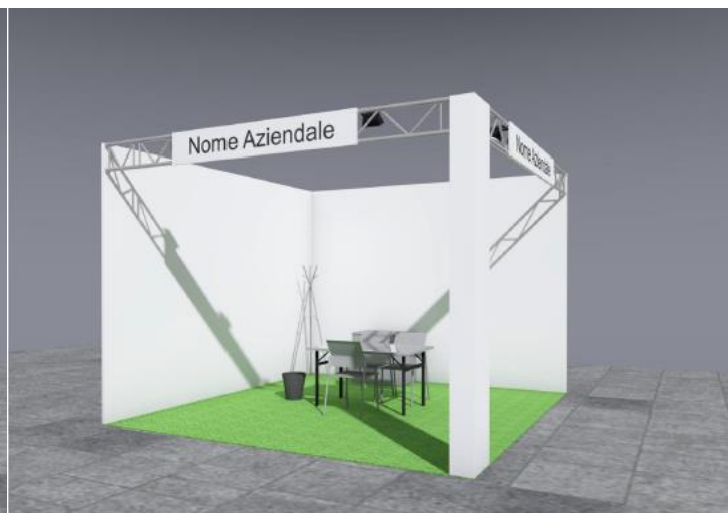

SPAZIO ESPOSITIVO ALLESTITO

Per accettazione restituire a Piemmeti SpA ufficiotecnico@piemmetispa.com entro il 20/01/2020

Ragione sociale							
Persona incaricata							
PAD.		CORSIA		STAND		MQ.	
Scritta per fascione							

L'ALLESTIMENTO DELLO STAND È COMPOSTO DA:

- STRUTTURA CON PANNELLI IN LEGNO TAMBURATO VERNICIATI COLORE BIANCO H. CM 290
- FRONTALE CON TRALICCIO DI AMERICANA QX 30
- PAVIMENTO RICOPERTO IN MOQUETTE
- ILLUMINAZIONE CON N. 1 FARI DA 300 W CAD. OGNI 3 MQ - N. 1 PRESA 220 VOLT
- GRAFICA SU FOREX BIANCO CM 200x30 CON SCRITTA RAGIONE SOCIALE STAMPATA IN DIGITALE
- N. 1 SCRIVANIA CM 130x80 COLORE GRIGIO
- N. 3 SEDIE GRIGE
- N. 1 SET ATTACCAPANNI + CESTINO

NB. È severamente vietato forare con chiodi e viti o danneggiare in altro modo i pannelli e la struttura. Eventuali danni saranno addebitati direttamente all'espositore.

**ESEMPIO STAND 16 MQ
UN LATO APERTO**

**ESEMPIO STAND 16 MQ
DUE LATI APERTI**

Data _____

LA DITTA ESPOSITRICE
(Timbro e firma del legale rappresentante)